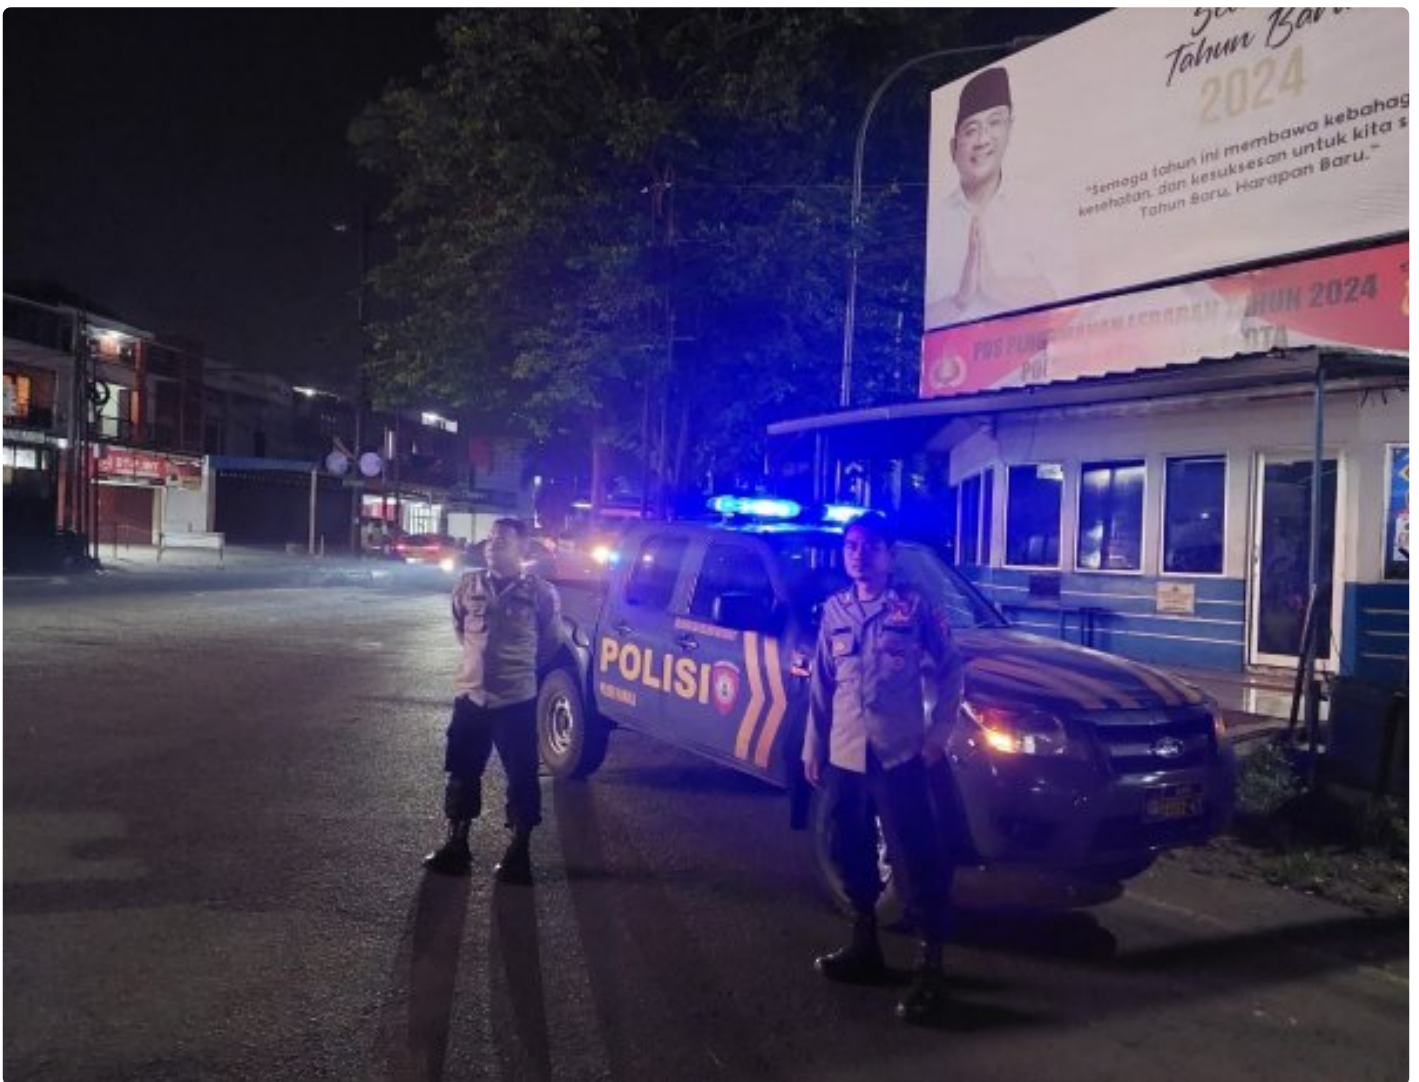

FPII

Polsek Kawalu Tingkatkan Patroli Biru, Sumbangsi Pemukiman Warga

Tasikmalaya Kota - KOTATASIKMALAYA.FPII.OR.ID

May 16, 2024 - 14:44

Polsek Kawalu Tingkatkan Patroli Biru, Sambilan Pemukiman Warga

POLRES TASIK KOTA –

Giat rutin Polsek Kawalu Polres Tasikmalaya Kota melaksanakan patroli malam antisipasi gangguan Kamtibmas dan memberikan himbauan kamtibmas kepada masyarakat.

Rabu, (15/05/2024)

Kegiatan patroli malam dengan sasaran perbankan, pertokoan, pemukiman penduduk dan lokasi yang dianggap rawan gangguan kamtibmas pada malam hari.

Kegiatan patroli merupakan upaya kepolisian dalam rangka menjaga situasi keamanan dan ketertiban masyarakat serta mencegah dan meminimalisir terjadinya tindak kejahatan serta memberikan himbauan kamtibmas juga mengajak warga untuk lebih meningkatkan kewaspadaan.